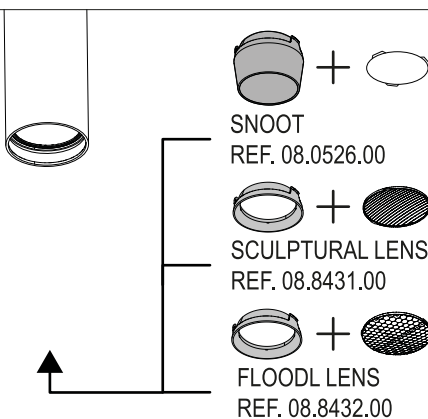

⚠ WARNING: MAX. 1 Accessory

3