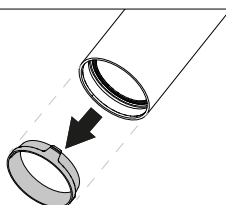

For Johnny 120 with accesories the output driver current 450mA MAX.

ACCESSORIES

ACCESORIOS / ACCESSORI / ZUBEHÖR / ACCESSOIRES / ACCESSÓRIOS /
アクセサリ / 配件 / АКЦЕССАРИИ / КЕРЕК-ЖАПАҚТАР / ائفسسوارات

1

2

⚠ WARNING: MAX. 1 Accessory