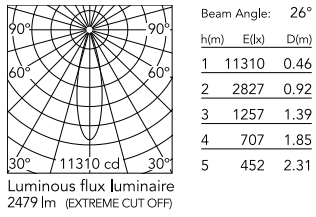

Physical

Colour	White/Bronze
Trim	Yes
Orientation	Adjustable
Longitudinal tilting (°)	30
Recessed depth (mm)	75
Length (mm)	436
Net weight (kg)	0.66
IP internal	20

Download

[Mounting instructions](#) [↓ PDF](#)

[Mounting instructions](#) [↓ PDF](#)

Photometric Files

[LDT / IES](#) [↓ ZIP](#)

Technical Drawings

[2D](#) [↓ ZIP](#)

[3D](#) [↓ ZIP](#)

Schematic light drawing

Photometric