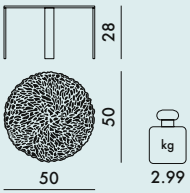

T-TABLE 2006

Design Patricia Urquiola

8500

8501

8502

MATERIAL

Transparent or batch-dyed PMMA

TRANSPARENT

MAT

8500	1	6.4	0.148	60X41X60
8501	1	6.52	0.176	60X49X60
8502	1	7.01	0.202	60X56X60

EN 1730:00	reached level
6.3	3
6.5	(maximum level) 5