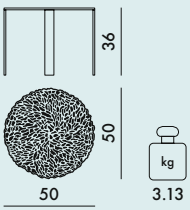

T-TABLE 2006

Design Patricia Urquiola

8500

8501

8502

MATERIAL

Transparent or batch-dyed PMMA

TRANSPARENT

MAT

8500	1	6.4	0.148	60X41X60
8501	1	6.52	0.176	60X49X60
8502	1	7.01	0.202	60X56X60

EN 1730:00	reached level
6.3	3
6.5	(maximum level) 5