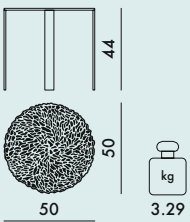

T-TABLE 2006

Design Patricia Urquiola

8500

8501

8502

MATERIAL

Transparent or batch-dyed PMMA

TRANSPARENT

MAT

8500	1	6.4	0.148	60X41X60
8501	1	6.52	0.176	60X49X60
8502	1	7.01	0.202	60X56X60

EN 1730:00	reached level
6.3	3
6.5	(maximum level) 5